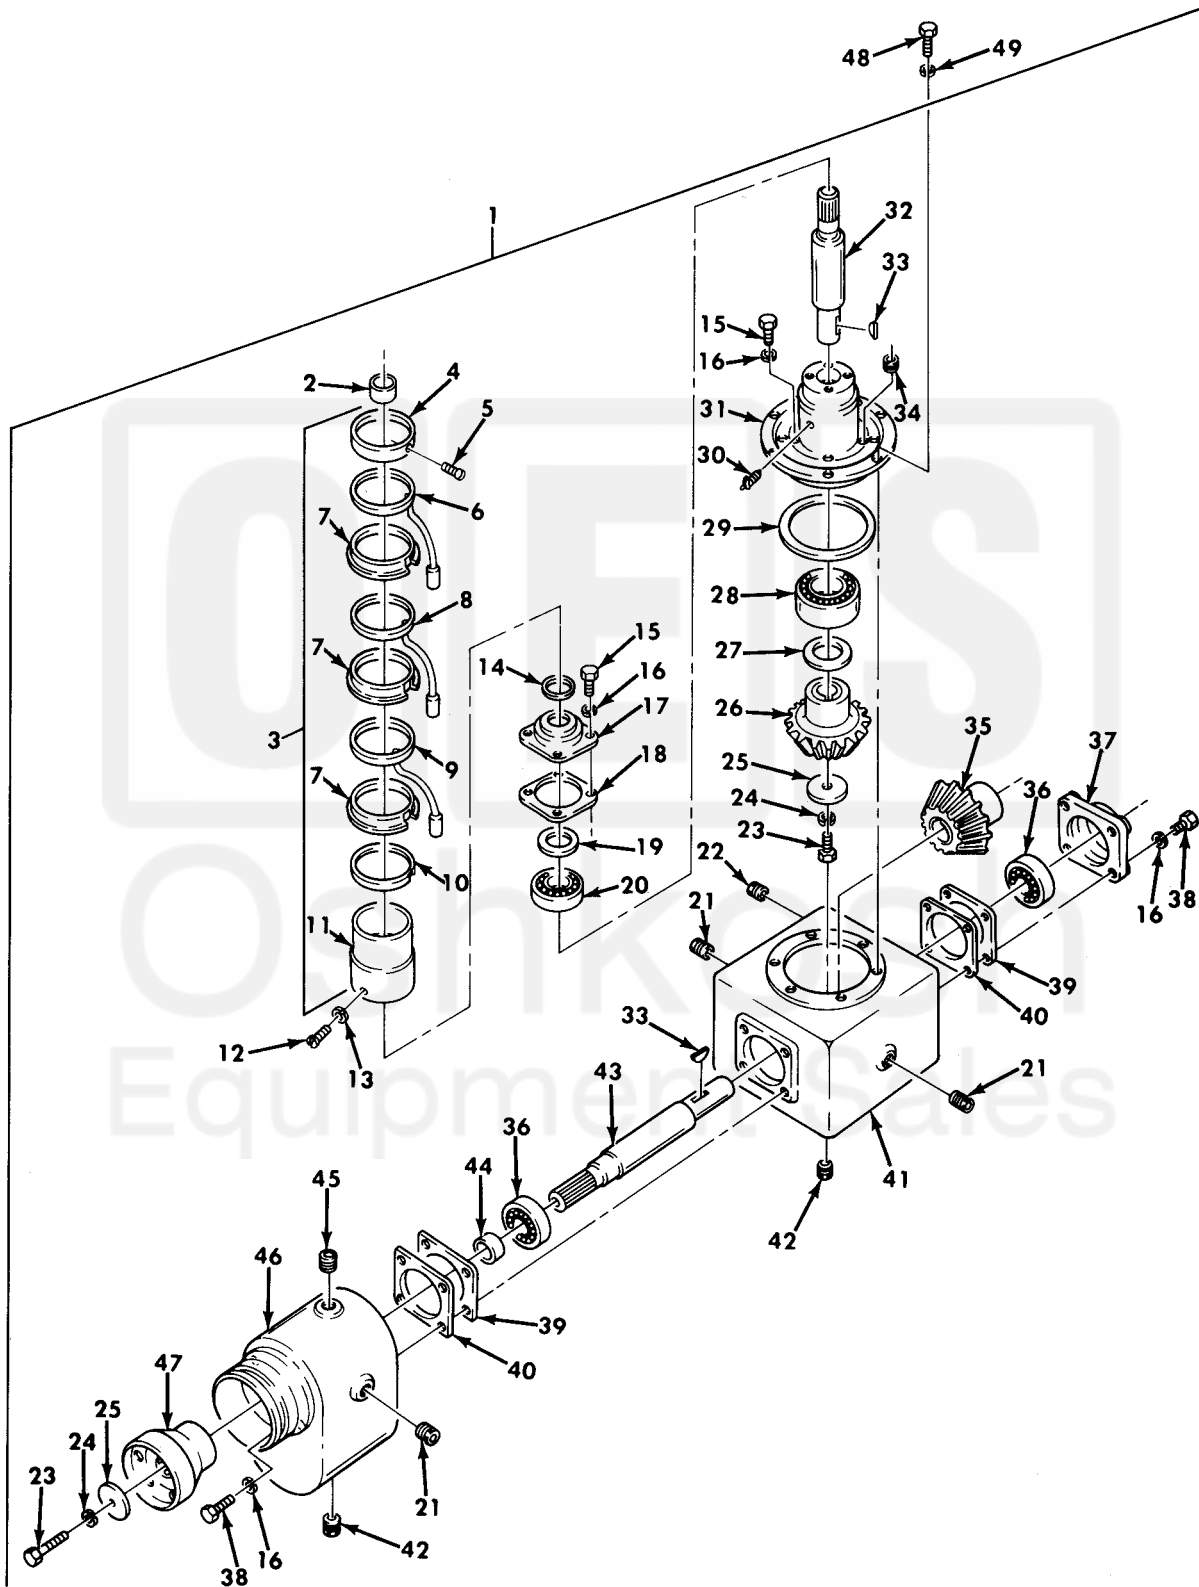

UNIT, DIRECT SUPPORT, AND GENERAL SUPPORT MAINTENANCE
REPAIR PARTS AND SPECIAL TOOLS LIST
TRUCK, 5-TON, 6X6, M809 SERIES TRUCKS (DIESEL)

Figure 398. Wrecker Hoist Gear Case Assembly.

(1) ITEM NO	(2) SMR CODE	(3) NSN	(4) CAGEC	(5) PART NUMBER	(6) DESCRIPTION AND USABLE ON CODE (UOC)	(7) QTY
					GROUP 2001 HOIST, CRANE, OR WINCH ASSEMBLY	
					FIG. 398 WRECKER HOIST GEAR CASE ASSEMBLY	
1	PAFHH	3020-00-933-9581	19207	10876196	GEARCASE, ASSEMBLY, B.....	1
					UOC: 622	
2	PAHZZ	2590-00-999-5434	19207	10876275	. COUPLING ASSEMBLY.....	1
					UOC: 622	
3	PAHZZ	2590-00-933-9586	19207	10876285	. RING SUPPORT ASSEMB.....	1
					UOC: 622	
4	PAHZA	5330-00-446-8620	19207	10900026	. . RETAINER, PACKING.....	1
					UOC: 622	
5	PAHZZ	5305-00-984-7341	96906	MS35191-273	. . SCREW, MACHINE.....	1
					UOC: 622	
6	XAHZZ		19207	10876168	. . LEAD, ELECTRICAL.....	1
					UOC: 622	
7	PAHZZ	5365-00-504-9060	19207	10876149	. . SPACER, RING.....	3
					UOC: 622	
8	XDHZZ		19207	10876549	. . LEAD AND RING ASSEM.....	1
					UOC: 622	
9	XDHZZ		19207	10876167	. . LEAD, ELECTRICAL.....	1
					UOC: 622	
10	PAHZZ	5310-00-602-0503	19207	10876148	. . WASHER, KEYWAY.....	1
					UOC: 622	
11	PAHZZ	2590-00-231-7449	19207	10900025	. . SUPPORT, PUMP DRIVE.....	1
					UOC: 622	
12	PAHZZ	5305-00-984-6208	96906	MS35206-261	. SCREW, MACHINE.....	1
					UOC: 622	
13	PAFZZ	5310-00-045-3296	96906	MS35338-43	. WASHER, LOCK.....	1
					UOC: 622	
14	PAHZZ	5325-00-803-7316	96906	MS16624-1137	. RING, RETAINING.....	1
					UOC: 622	
15	PAHZZ	5305-00-068-0511	80204	B1821BH038C125N	. SCREW, CAP, HEXAGON H.....	10
					UOC: 622	
16	PAFZZ	5310-00-637-9541	96906	MS35338-46	. WASHER, LOCK.....	18
					UOC: 622	
17	XDHZZ		19207	10876442	. COVER, PUMP DRIVE SH.....	1
					UOC: 622	
18	PAHZZ	5330-00-545-1324	19207	10900100	. GASKET.....	1
					UOC: 622	
19	PAHZZ	5330-00-285-1346	08820	A1205K167	. SEAL, PLAIN ENCASED.....	1
					UOC: 622	
20	PAHZZ	3110-00-965-9908	96906	MS17107-8	. BEARING, BALL, ANNULA.....	1
					UOC: 622	
21	PAOZZ	4730-00-018-9566	81348	WW-P-471ACABCA	. PLUG, PIPE.....	3
					UOC: 622	
22	XDOZZ		21450	444679	. PLUG, PIPE.....	1
					UOC: 622	
23	PAFZZ	5305-00-226-7767	96906	MS90726-109	. SCREW, CAP, HEXAGON H.....	2
					UOC: 622	
24	PAFZZ	5310-00-584-5272	96906	MS35338-48	. WASHER, LOCK.....	2
					UOC: 622	
25	PAFZZ	5310-00-595-5839	19207	8330414	. WASHER, FLAT.....	2
					UOC: 622	
26	PAHZZ	3020-00-972-2644	19207	10876288	. GEAR, BEVEL.....	1
					UOC: 622	
27	PAHZZ	5325-00-598-6232	96906	MS16625-1315	. RING, RETAINING.....	1
					UOC: 622	
28	PAHZZ	3110-01-067-1432	34623	714038	. BEARING ASSEMBLY.....	1
					UOC: 622	
29	PAHZZ	5330-00-826-5204	19207	10876130	. GASKET.....	1